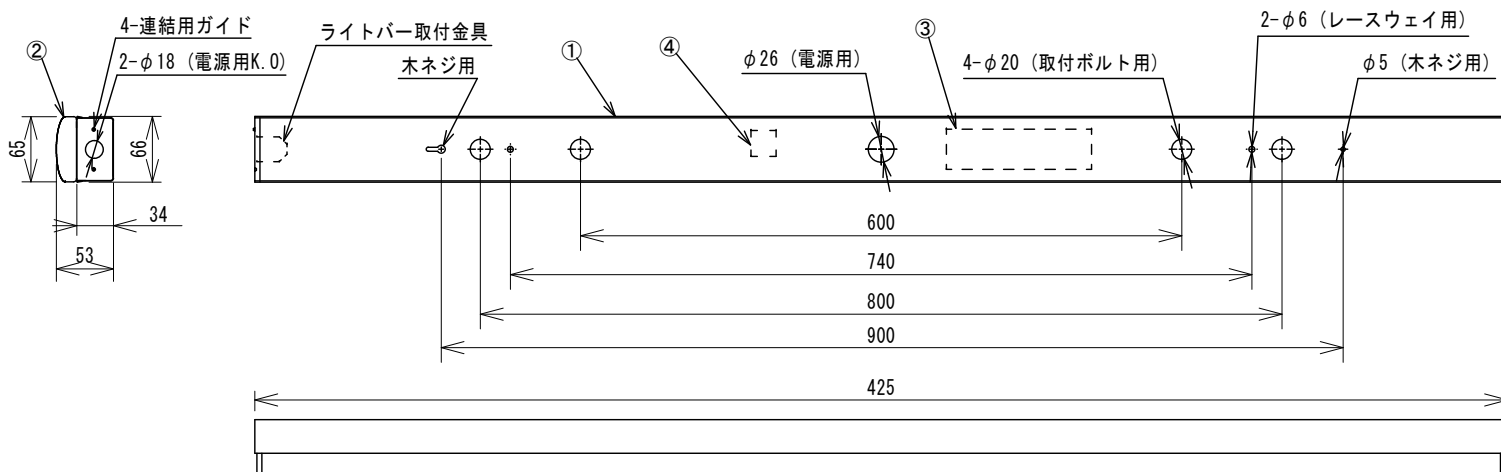

組合せ形名	器具形名	ライトバー形名
RBL-4C07-N52-3	RBLK-4C07-3	RBLL-4N52-3

	名称	材質
①	器具本体	鋼板
②	ライトバー	カバー：特殊ポリカーボネート
③	点灯用電源	—
④	端子台	—

■取付ボルトの長さ
器具内の取付ボルトの長さは25mmを超えないようにしてください

■使用上のご注意

- LED素子にはバラツキがあるため、同じ形名の商品でも光色・明るさが異なる場合があります。予めご了承ください。
- 点灯直後・消灯直後にプラスチックの伸縮によるきしみ音が発生する場合がありますが、故障や異常ではありません。

製品仕様			
外形寸法 (mm)	1250×66×53		
質量 (kg)	1.4		
入力電圧 (V)	AC100	AC200	AC242
入力電流 (A)	0.327	0.167	0.145
定格消費電力 (W)	32.5		
周波数 (Hz)	50/60		
全光束 (lm)	5200		
色温度 (K)	5000		
演色性 (Ra)	83		
設計寿命 (h)	40000		

※上記電気特性および光学特性はJIS C 8105-3に準拠
※グリーン購入法適合