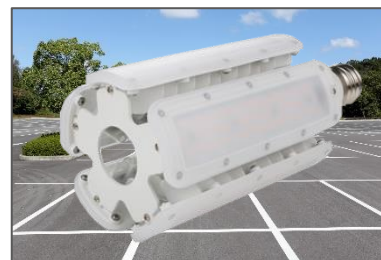

L E D ラ イ ト バ ル ブ

CWLDT24W22K330E26V3

CWLDT60W22K330E39V3

CWLDT105W22K330E39V3

ポイント

ランプ交換のみ

既存の器具はそのまま。ランプ交換のみで簡単にLEDへ更新可能。

※電気工事は必要です。

長 寿 命

50,000時間の設計寿命で交換の手間が少なく、メンテナンス性も抜群！

オススメの場所

駐 車 場

公 園

以下の器具には使用出来ません

ランプ露出形
街路灯

小形密閉器具