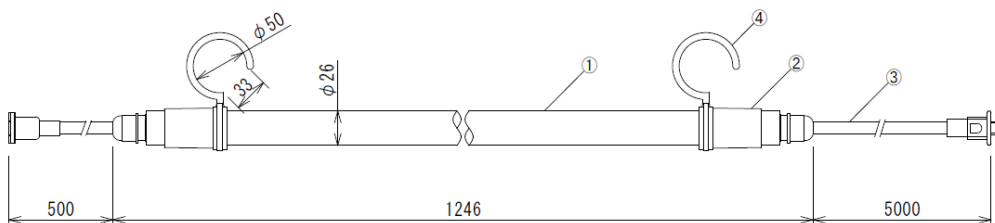

■製品寸法

【40W 形連結あり：RP-4WC50-NS-2】

| | 名称 | 材質 |
|---|------|----------------------------|
| ① | 発光管 | 特殊ポリカーボネート |
| ② | ソケット | ポリカーボネート |
| ③ | ケーブル | VCTF 2×0.75mm ² |
| ④ | フック | ポリカーボネート |

■製品仕様

| | |
|--------|---------------------------|
| 製品品番 | RP-4WC50-NS-2 (40W形 連結あり) |
| 色温度 | 昼白色 (5700K) |
| 全光束 | 1500lm |
| 質量 | 580g |
| 消費電力 | 11W |
| 最大連結台数 | 15台 |
| 設計寿命 | 40,000時間 |
| 定格電圧 | AC90V~125V (50/60Hz) |
| 推奨温度範囲 | -20℃~50℃ |