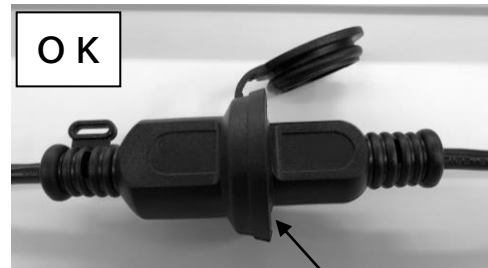

■製品寸法

【40W 形連結あり：RP-4WC50-NS-2】

| | 名称 | 材質 |
|---|------|----------------------------|
| ① | 発光管 | 特殊ポリカーボネート |
| ② | ソケット | ポリカーボネート |
| ③ | ケーブル | VCTF 2×0.75mm ² |
| ④ | フック | ポリカーボネート |

■製品仕様

| | |
|--------|---------------------------|
| 製品品番 | RP-4WC50-NS-2 (40W形 連結あり) |
| 色温度 | 昼白色 (5700K) |
| 全光束 | 1500lm |
| 質量 | 580g |
| 消費電力 | 11W |
| 最大連結台数 | 15台 |
| 設計寿命 | 40,000時間 |
| 定格電圧 | AC90V~125V (50/60Hz) |
| 推奨温度範囲 | -20℃~50℃ |

※保護等級は IP65 です

■連結について

連結接続時にはソケットへプラグを強く差し込んでください。差し込みが十分ではない場合は、防水性能を維持出来ないためご注意ください。また、連結点灯用のソケットには本製品以外を接続しないでください。

この部分が見えている場合は
差し込みが十分ではない

見えなくなるまで差し込む

保証について

この商品の保証期間は2年間となります。

正しいご使用状態で保証期間内に故障した場合は、無償交換または無償修理をさせていただきます。