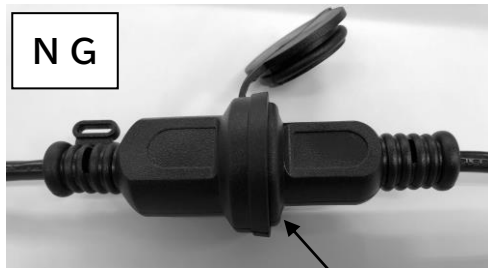

■製品寸法

【40W 形連結あり：RP-4WC50-NS-2】

| | 名称 | 材質 |
|---|------|----------------------------|
| ① | 発光管 | 特殊ポリカーボネート |
| ② | ソケット | ポリカーボネート |
| ③ | ケーブル | VCTF 2×0.75mm ² |
| ④ | フック | ポリカーボネート |

■製品仕様

| | |
|--------|---------------------------|
| 製品品番 | RP-4WC50-NS-2 (40W形 連結あり) |
| 色温度 | 昼白色 (5700K) |
| 全光束 | 1500lm |
| 質量 | 580g |
| 消費電力 | 11W |
| 最大連結台数 | 15台 |
| 設計寿命 | 40,000時間 |
| 定格電圧 | AC90V~125V (50/60Hz) |
| 推奨温度範囲 | -20℃~50℃ |

※保護等級は IP65 です

■連結について

連結接続時にはソケットへプラグを強く差し込んでください。差し込みが十分ではない場合は、防水性能を維持出来ないためご注意ください。また、連結点灯用のソケットには本製品以外を接続しないでください。

この部分が見えている場合は
差し込みが十分ではない

見えなくなるまで差し込む

保証について

この商品の保証期間は2年間となります。

正しいご使用状態で保証期間内に故障した場合は、無償交換または無償修理をさせていただきます。