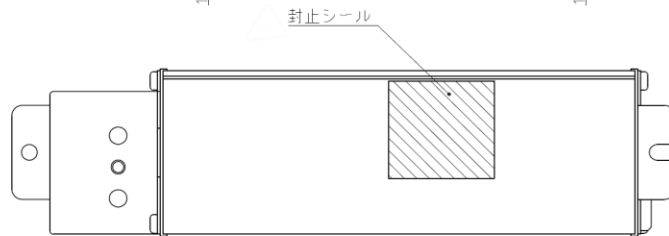

製品仕様	
外形寸法 (mm)	909 × 454 × 9
質量 (kg)	2.7 (電源含まず)
定格入力電圧 (V)	AC 90~240 (50/60Hz)
定格消費電力 (W)	44
色温度 (K)	3500
全光束 (lm)	4300
演色性 (Ra)	82
設計寿命 (h)	40,000

※上記電気特性および光学特性はJIS C 8105-3に準拠

[背面図]

	名称	材質
①	発光部	樹脂
②	フレーム	アルミニウム

承認	担当	形名	RUB-9145-44WW-2
栗田	木村	品名	LEDパネルライト ウノボ
単位 mm			リアラン株式会社

[電源]

⊘ DC電源のみ断熱施工禁止

⊘ 通電状態での結線作業禁止

電源形名: RUP-44-36-1  
 サイズ: 188.2 × 47 × 47mm  
 電源質量: 350g

承認	担当	形名	RUB-9145-44WW-2
栗田	木村	品名	LEDパネルライト ウノボ
単位 mm		リアラン株式会社	