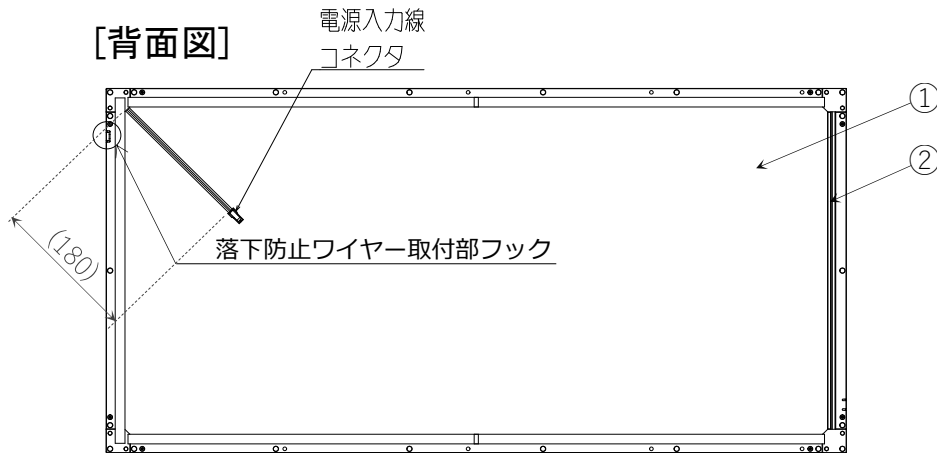

製品仕様	
外形寸法 (mm)	909 × 454 × 9
質量 (kg)	2.7 (電源含まず)
定格入力電圧 (V)	AC 90~240 (50/60Hz)
定格消費電力 (W)	44
色温度 (K)	3500
全光束 (lm)	4300
演色性 (Ra)	82
設計寿命 (h)	40,000

※上記電気特性および光学特性はJIS C 8105-3に準拠

[背面図]

	名称	材質
①	発光部	樹脂
②	フレーム	アルミニウム

承認	担当	形名	RUB-9145-44WW-2
栗田	木村	品名	LEDパネルライト ウノボ
単位 mm			リアラン株式会社

[電源]

⊘ DC電源のみ断熱施工禁止

⊘ 通電状態での結線作業禁止

電源形名: RUP-44-36-1  
 サイズ: 188.2 × 47 × 47mm  
 電源質量: 350g

承認	担当	形名	RUB-9145-44WW-2
栗田	木村	品名	LEDパネルライト ウノボ
単位 mm		リアラン株式会社	