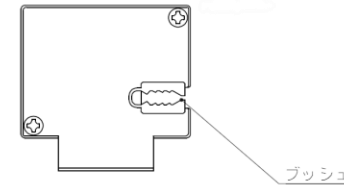

製品仕様	
外形寸法 (mm)	909 × 454 × 9
質量 (kg)	2.7 (電源含まず)
定格入力電圧 (V)	AC 90~240 (50/60Hz)
定格消費電力 (W)	44
色温度 (K)	3500
全光束 (lm)	4300
演色性 (Ra)	82
設計寿命 (h)	40,000

※上記電気特性および光学特性はJIS C 8105-3に準拠

[背面図]

	名称	材質
①	発光部	樹脂
②	フレーム	アルミニウム

■安全上のご注意

1. 器具を分解・改造しないでください。落下・感電・火災の原因となります。
2. 通電状態で取り付け作業を行わないでください。感電、故障の原因となります。
3. 取り付け作業時に、パネル本体を踏んだり荷重を与えないでください。
4. 使用温度は以下の範囲内でご使用ください。故障の原因となります。  
動作温度範囲: 0~40°C (結露なきこと)
5. 本製品は屋内専用です。屋外や、水気・湿気のある場所及び腐食性ガスなどの発生する場所では使用しないでください。  
落下・感電・火災の原因となります。
6. 本製品はDC電源のみ断熱施工不可です。断熱材を使用する場合には、DC電源にかぶせたり、密着して使用しないでください。  
火災の原因となります。
7. 本製品に物をぶつかけたり、衝撃を与えないでください。

承認	担当	形名	RUB-9145-44WW-2
栗田	木村	品名	LEDパネルライト ウノボ
単位 mm			リアラン株式会社

[電源]

⊘ DC電源のみ断熱施工禁止

⊘ 通電状態での結線作業禁止

電源形名: RUP-44-36-1  
 サイズ: 188.2 × 47 × 47mm  
 電源質量: 350g

承認	担当	形名	RUB-9145-44WW-2
栗田	木村	品名	LEDパネルライト ウノボ
単位 mm		リアラン株式会社	