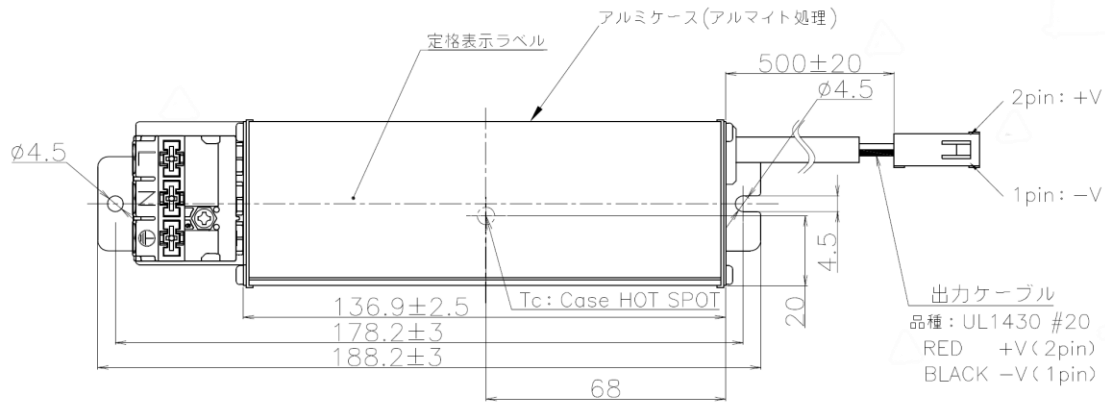

製品仕様	
外形寸法 (mm)	909 × 454 × 9
質量 (kg)	2.7 (電源含まず)
定格入力電圧 (V)	AC 90~240 (50/60Hz)
定格消費電力 (W)	44
色温度 (K)	3500
全光束 (lm)	4300
演色性 (Ra)	82
設計寿命 (h)	40,000

※上記電気特性および光学特性はJIS C 8105-3に準拠

[背面図]

	名称	材質
①	発光部	樹脂
②	フレーム	アルミニウム

承認	担当	形名	RUB-9145-44WW-2
栗田	木村	品名	LEDパネルライト ウノボ
単位 mm			リアラン株式会社

[電源]

⊘ DC電源のみ断熱施工禁止

⊘ 通電状態での結線作業禁止

電源形名: RUP-44-36-1  
 サイズ: 188.2 × 47 × 47mm  
 電源質量: 350g

承認	担当	形名	RUB-9145-44WW-2
栗田	木村	品名	LEDパネルライト ウノボ
単位 mm		リアラン株式会社	