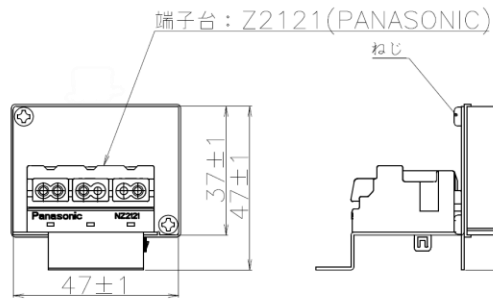

製品仕様	
外形寸法 (mm)	909 × 454 × 9
質量 (kg)	2.7 (電源含まず)
定格入力電圧 (V)	AC 90~240 (50/60Hz)
定格消費電力 (W)	44
色温度 (K)	3500
全光束 (lm)	4300
演色性 (Ra)	82
設計寿命 (h)	40,000

※上記電気特性および光学特性はJIS C 8105-3に準拠

[背面図]

	名称	材質
①	発光部	樹脂
②	フレーム	アルミニウム

承認	担当	形名	RUB-9145-44WW-2
栗田	木村	品名	LEDパネルライト ウノボ
単位 mm			リアラン株式会社

[電源]

⊘ DC電源のみ断熱施工禁止

⊘ 通電状態での結線作業禁止

電源形名: RUP-44-36-1  
 サイズ: 188.2 × 47 × 47mm  
 電源質量: 350g

承認	担当	形名	RUB-9145-44WW-2
栗田	木村	品名	LEDパネルライト ウノボ
単位 mm		リアラン株式会社	