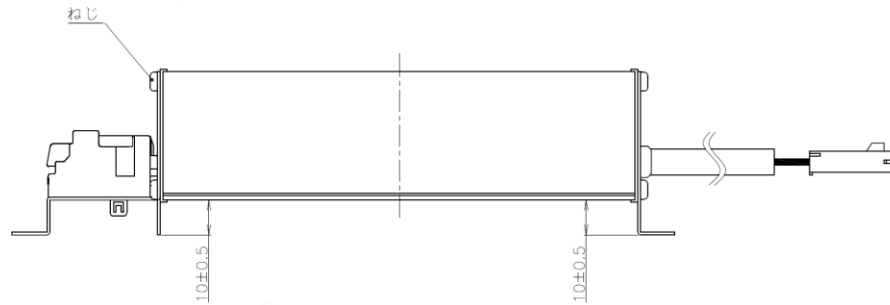

製品仕様	
外形寸法 (mm)	909 × 454 × 9
質量 (kg)	2.7 (電源含まず)
定格入力電圧 (V)	AC 90~240 (50/60Hz)
定格消費電力 (W)	44
色温度 (K)	3500
全光束 (lm)	4300
演色性 (Ra)	82
設計寿命 (h)	40,000

※上記電気特性および光学特性はJIS C 8105-3に準拠

[背面図]

	名称	材質
①	発光部	樹脂
②	フレーム	アルミニウム

■安全上のご注意

1. 器具を分解・改造しないでください。落下・感電・火災の原因となります。
2. 通電状態で取り付け作業を行わないでください。感電、故障の原因となります。
3. 取り付け作業時に、パネル本体を踏んだり荷重を与えないでください。
4. 使用温度は以下の範囲内でご使用ください。故障の原因となります。  
動作温度範囲: 0~40°C (結露なきこと)
5. 本製品は屋内専用です。屋外や、水気・湿気のある場所及び腐食性ガスなどの発生する場所では使用しないでください。  
落下・感電・火災の原因となります。
6. 本製品はDC電源のみ断熱施工不可です。断熱材を使用する場合には、DC電源にかぶせたり、密着して使用しないでください。  
火災の原因となります。
7. 本製品に物をぶつかけたり、衝撃を与えないでください。

承認	担当	形名	RUB-9145-44WW-2
栗田	木村	品名	LEDパネルライト ウノボ
単位 mm			リアラン株式会社

[電源]

⊘ DC電源のみ断熱施工禁止

⊘ 通電状態での結線作業禁止

電源形名: RUP-44-36-1  
 サイズ: 188.2 × 47 × 47mm  
 電源質量: 350g

承認	担当	形名	RUB-9145-44WW-2
栗田	木村	品名	LEDパネルライト ウノボ
単位 mm		リアラン株式会社	