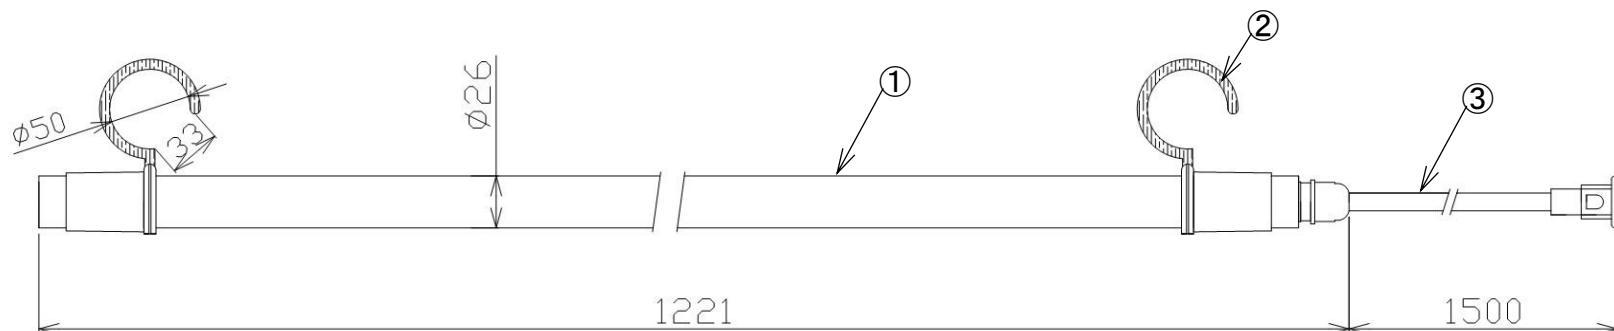

製品仕様	
外形寸法 (mm)	1221
定格入力電圧 (V)	AC 90~125 (50/60Hz)
定格消費電力 (W)	11
全光束 (lm)	1500
色温度 (K)	5700
設計寿命 (h)	40000
防水レベル	IP65

	名称	材質
①	発光管	特殊ポリカーボネート
②	フック	ポリカーボネート
③	ケーブル	VCTF 2×0.75mm ²

■使用上のご注意

1. LED素子にはバラツキがあるため、同じ形名の商品でも光色・明るさが異なる場合があります。予めご了承ください。
2. 連結点灯用のソケットには本製品以外を接続しないでください。
3. シンナー等揮発性の有機溶剤で本製品を拭かないでください。変色や破損の原因となります。汚れがひどい場合には、布を中性洗剤に浸し、よく絞ってから拭き取ってください。
4. フックは本製品を吊り下げる以外の用途で使用しないでください。

承認	担当	形名	RP-4WC50-N-1
栗田	木村	品名	LED作業用照明 40W形連結無しタイプ
単位 mm		リアラン株式会社	