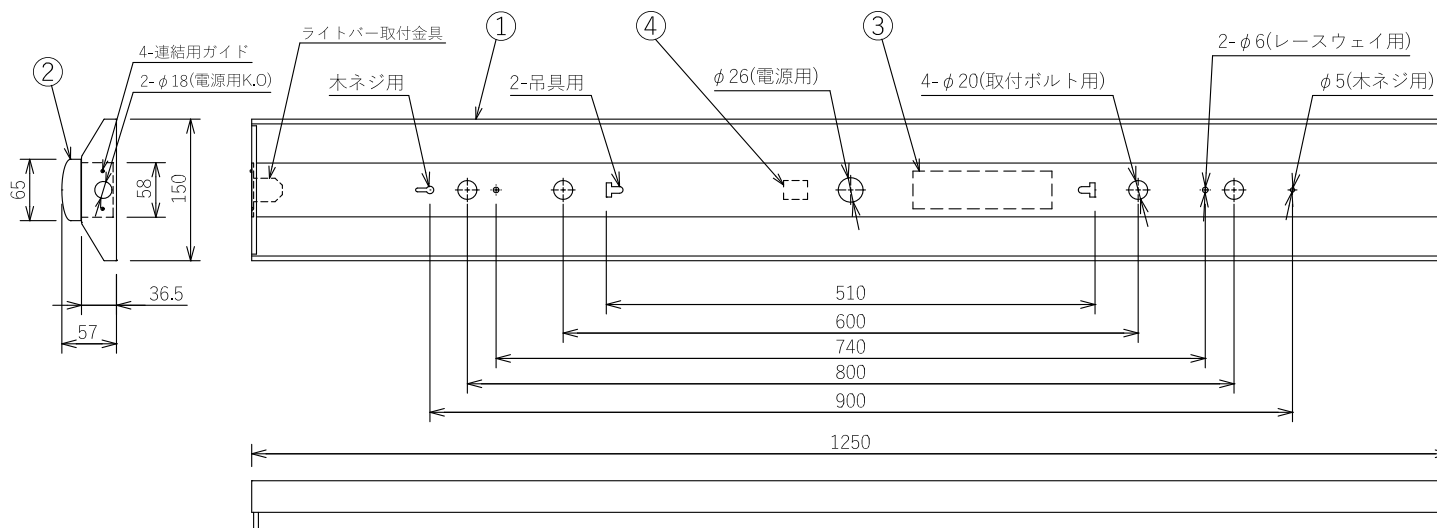

組合せ形名	器具形名	ライトバー形名
RBL-4V15-N69-1	RBLK-4V15-1	RBLL-4N69-2

	名称	材質
①	器具本体	鋼板
②	ライトバー	カバー:特殊ポリカーボネート
③	電源	-
④	端子台	-

■使用上のご注意

- LED素子にはバラツキがあるため、同じ形名の商品でも光色・明るさが異なる場合があります。予めご了承ください。
- 点灯直後・消灯直後にプラスチックの伸縮によるきしみ音が発生する場合がありますが、故障や異常ではありません。

製品仕様	
外形寸法 (mm)	1250 × 150 × 57
質量 (kg)	2.2
定格入力電圧 (V)	AC 100~254 (50/60Hz)
定格消費電力 (W)	43
色温度(K)	5000
全光束 (lm)	6900
演色性 (Ra)	83
設計寿命 (h)	40,000

承認	担当	形名	RBL-4V15-N69-1
栗田	木村	品名	LEDベースライト 6900lmタイプ 逆富士型
単位 mm		リアラン株式会社	