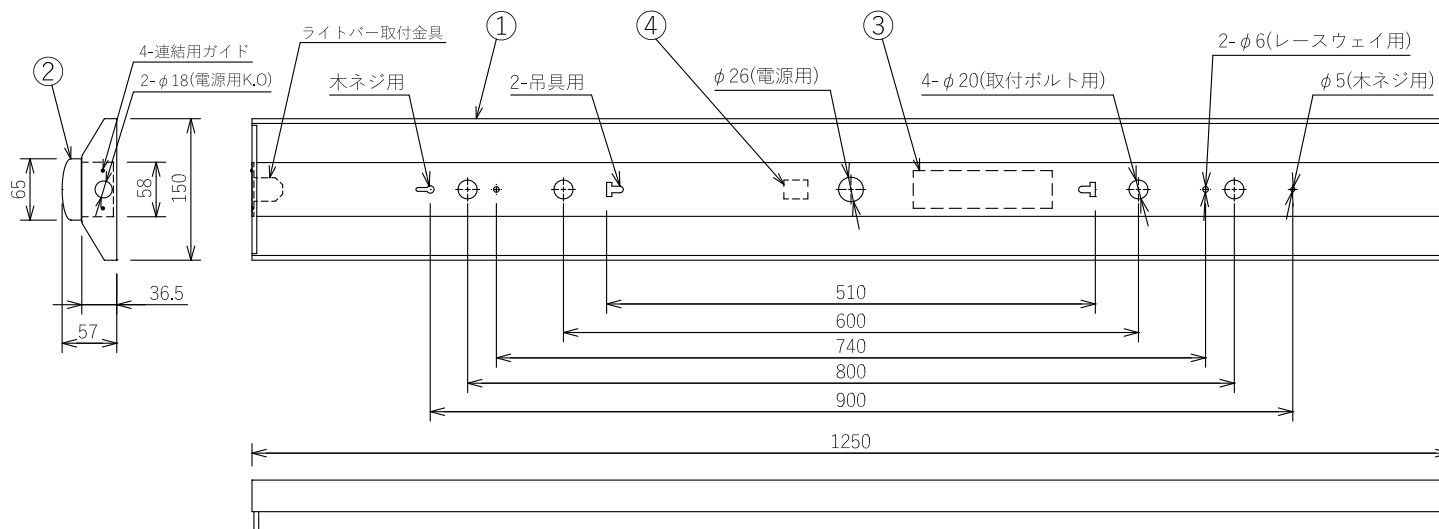

組合せ形名	器具形名	ライトバー形名
RBL-4V15-N52-1	RBLK-4V15-1	RBLL-4N52-2

	名称	材質
①	器具本体	鋼板
②	ライトバー	カバー:特殊ポリカーボネート
③	電源	-
④	端子台	-

■使用上のご注意

- LED素子にはバラツキがあるため、同じ形名の商品でも光色・明るさが異なる場合があります。予めご了承ください。
- 点灯直後・消灯直後にプラスチックの伸縮によるきしみ音が発生する場合がありますが、故障や異常ではありません。

製品仕様	
外形寸法 (mm)	1250×150×57
質量 (kg)	2.2
定格入力電圧 (V)	AC 100~254 (50/60Hz)
定格消費電力 (W)	32.5
色温度(K)	5000
全光束 (lm)	5200
演色性 (Ra)	83
設計寿命 (h)	40,000

承認	担当	形名	RBL-4V15-N52-1
栗田	木村	品名	LEDベースライト 5200lmタイプ 逆富士型
単位 mm		リアラン株式会社	