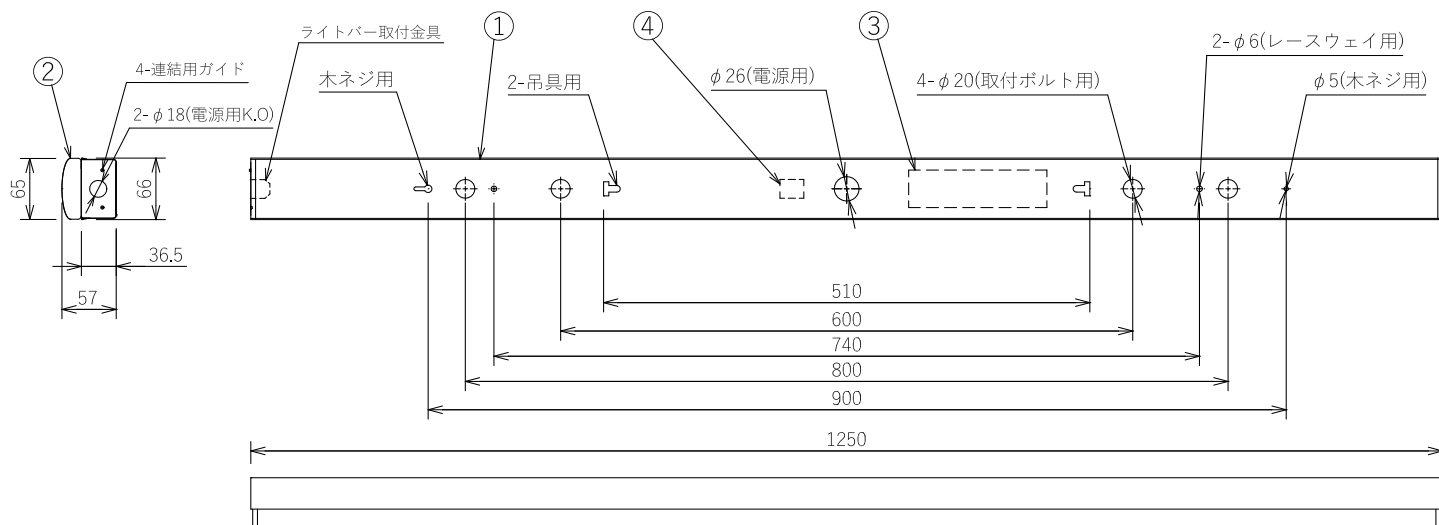

組合せ形名	器具形名	ライトバー形名
RBL-4C07-N69-1	RBLK-4C07-1	RBLL-4N69-2

	名称	材質
①	器具本体	鋼板
②	ライトバー	カバー:特殊ポリカーボネート
③	電源	-
④	端子台	-

■使用上のご注意

- LED素子にはバラツキがあるため、同じ形名の商品でも光色・明るさが異なる場合があります。予めご了承ください。
- 点灯直後・消灯直後にプラスチックの伸縮によるきしみ音が発生する場合がありますが、故障や異常ではありません。

製品仕様	
外形寸法 (mm)	1250 × 66 × 57
質量 (kg)	1.6
定格入力電圧 (V)	AC 100~254 (50/60Hz)
定格消費電力 (W)	43
色温度(K)	5000
全光束 (lm)	6900
演色性 (Ra)	83
設計寿命 (h)	40,000

承認	担当	形名	RBL-4C07-N69-1
栗田	木村	品名	LEDベースライト 6900lmタイプ トラフ型
単位 mm		リアラン株式会社	