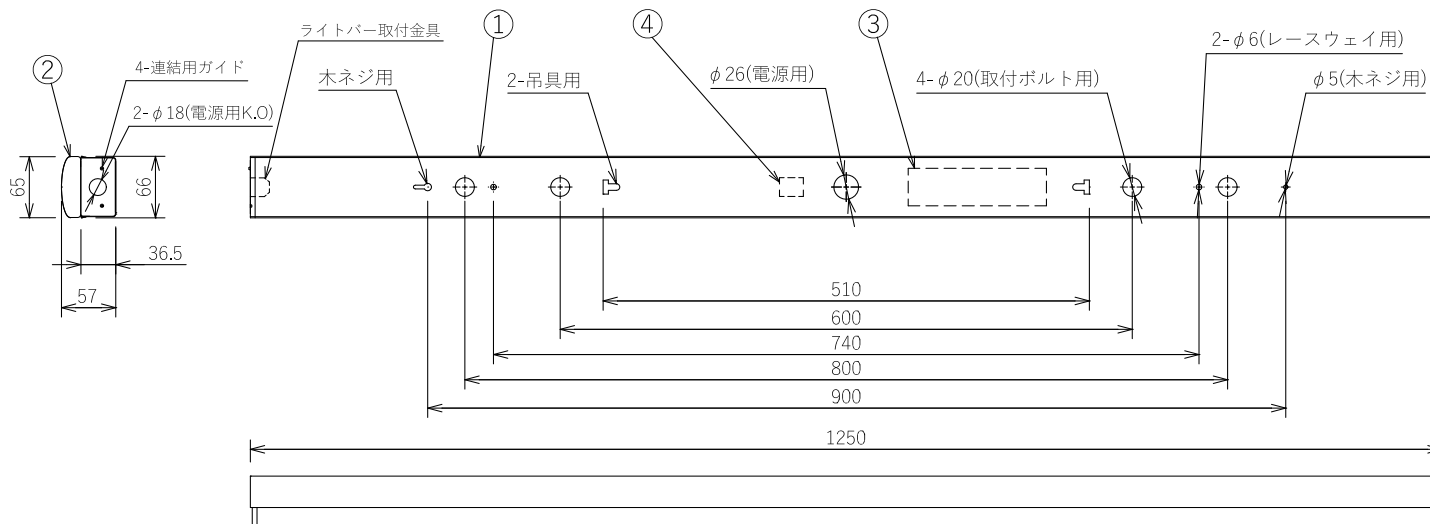

組合せ形名	器具形名	ライトバー形名
RBL-4C07-N52-1	RBLK-4C07-1	RBLL-4N52-2

	名称	材質
①	器具本体	鋼板
②	ライトバー	カバー:特殊ポリカーボネート
③	電源	-
④	端子台	-

■使用上のご注意

- LED素子にはバラツキがあるため、同じ形名の商品でも光色・明るさが異なる場合があります。予めご了承ください。
- 点灯直後・消灯直後にプラスチックの伸縮によるきしみ音が発生する場合がありますが、故障や異常ではありません。

製品仕様	
外形寸法 (mm)	1250×65×57
質量 (kg)	1.6
定格入力電圧 (V)	AC 100~254 (50/60Hz)
定格消費電力 (W)	32.5
色温度(K)	5000
全光束 (lm)	5200
演色性 (Ra)	83
設計寿命 (h)	40,000

承認	担当	形名	RBL-4C07-N52-1
栗田	木村	品名	LEDベースライト 5200lmタイプ トラフ型
単位 mm		リアラン株式会社	