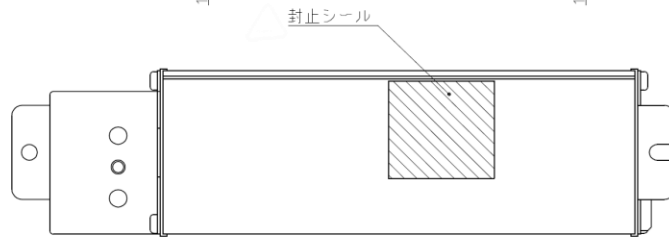

製品仕様	
外形寸法 (mm)	909 × 454 × 9
質量 (kg)	2.7 (電源含まず)
定格入力電圧 (V)	AC 90~240 (50/60Hz)
定格消費電力 (W)	44
色温度 (K)	2700
全光束 (lm)	4100
演色性 (Ra)	82
設計寿命 (h)	40,000

※上記電気特性および光学特性はJIS C 8105-3に準拠

[背面図]

	名称	材質
①	発光部	樹脂
②	フレーム	アルミニウム

承認	担当	形名	RUB-9145-44L-1
栗田	木村	品名	LEDパネルライト ウノボ
単位 mm		リアラン株式会社	

[電源]

⊘ DC電源のみ断熱施工禁止

⊘ 通電状態での結線作業禁止

電源形名: RUP-44-36-1  
 サイズ: 188.2 × 47 × 47mm  
 電源質量: 350g

承認	担当	形名	RUB-9145-44L-1
栗田	木村	品名	LEDパネルライト ウノボ
単位 mm		リアラン株式会社	