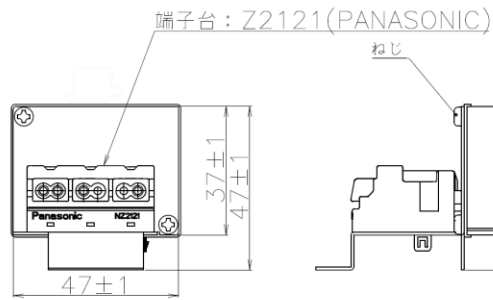

製品仕様	
外形寸法 (mm)	909 × 454 × 9
質量 (kg)	2.7 (電源含まず)
定格入力電圧 (V)	AC 90~240 (50/60Hz)
定格消費電力 (W)	44
色温度 (K)	2700
全光束 (lm)	4100
演色性 (Ra)	82
設計寿命 (h)	40,000

※上記電気特性および光学特性はJIS C 8105-3に準拠

[背面図]

	名称	材質
①	発光部	樹脂
②	フレーム	アルミニウム

承認	担当	形名	RUB-9145-44L-1
栗田	木村	品名	LEDパネルライト ウノボ
単位 mm		リアラン株式会社	

[電源]

⊘ DC電源のみ断熱施工禁止

⊘ 通電状態での結線作業禁止

電源形名: RUP-44-36-1  
 サイズ: 188.2 × 47 × 47mm  
 電源質量: 350g

承認	担当	形名	RUB-9145-44L-1
栗田	木村	品名	LEDパネルライト ウノボ
単位 mm		リアラン株式会社	