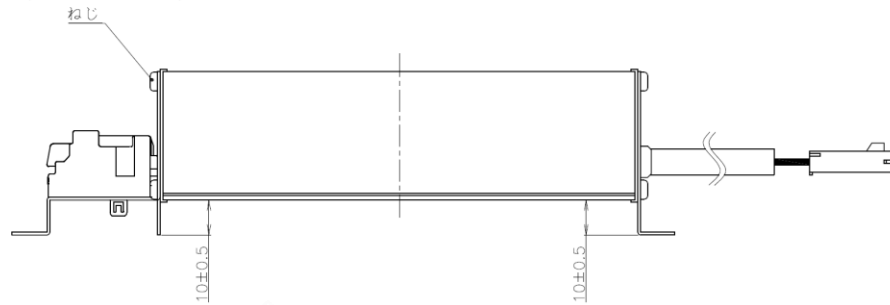

製品仕様	
外形寸法 (mm)	909 × 454 × 9
質量 (kg)	2.7 (電源含まず)
定格入力電圧 (V)	AC 90~240 (50/60Hz)
定格消費電力 (W)	44
色温度 (K)	2700
全光束 (lm)	4100
演色性 (Ra)	82
設計寿命 (h)	40,000

※上記電気特性および光学特性はJIS C 8105-3に準拠

[背面図]

	名称	材質
①	発光部	樹脂
②	フレーム	アルミニウム

■安全上のご注意

1. 器具を分解・改造しないでください。落下・感電・火災の原因となります。
2. 通電状態で取り付け作業を行わないでください。感電、故障の原因となります。
3. 取り付け作業時に、パネル本体を踏んだり荷重を与えないでください。
4. 使用温度は以下の範囲内でご使用ください。故障の原因となります。  
動作温度範囲: 0~40℃ (結露なきこと)
5. 本製品は屋内専用です。屋外や、水気・湿気のある場所及び腐食性ガスなどの発生する場所では使用しないでください。  
落下・感電・火災の原因となります。
6. 本製品はDC電源のみ断熱施工不可です。断熱材を使用する場合には、DC電源にかぶせたり、密着して使用しないでください。  
火災の原因となります。
7. 本製品に物をぶつかけたり、衝撃を与えないでください。

承認	担当	形名	RUB-9145-44L-1
栗田	木村	品名	LEDパネルライト ウノボ
単位 mm		リアラン株式会社	

[電源]

⊘ DC電源のみ断熱施工禁止

⊘ 通電状態での結線作業禁止

電源形名: RUP-44-36-1  
 サイズ: 188.2 × 47 × 47mm  
 電源質量: 350g

承認	担当	形名	RUB-9145-44L-1
栗田	木村	品名	LEDパネルライト ウノボ
単位 mm		リアラン株式会社	