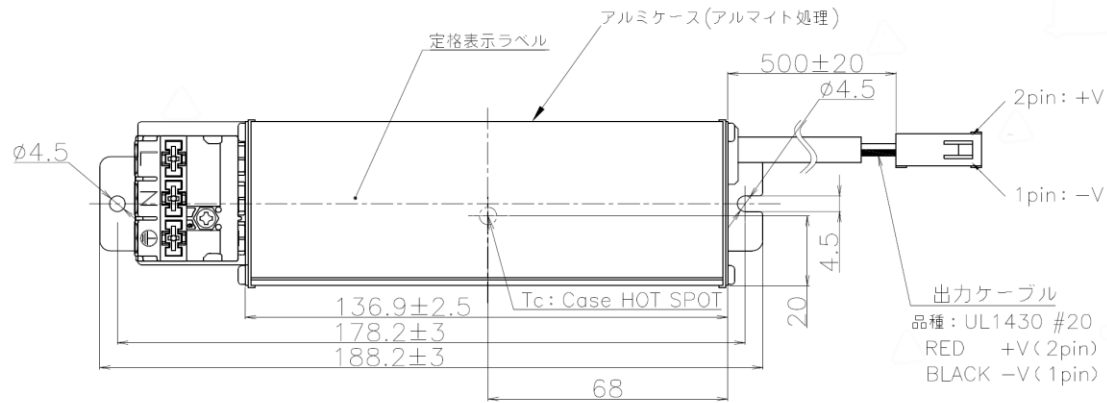

製品仕様	
外形寸法 (mm)	909 × 454 × 9
質量 (kg)	2.7 (電源含まず)
定格入力電圧 (V)	AC 90~240 (50/60Hz)
定格消費電力 (W)	44
色温度 (K)	2700
全光束 (lm)	4100
演色性 (Ra)	82
設計寿命 (h)	40,000

※上記電気特性および光学特性はJIS C 8105-3に準拠

[背面図]

	名称	材質
①	発光部	樹脂
②	フレーム	アルミニウム

承認	担当	形名	RUB-9145-44L-1
栗田	木村	品名	LEDパネルライト ウノボ
単位 mm		リアラン株式会社	

[電源]

⊘ DC電源のみ断熱施工禁止

⊘ 通電状態での結線作業禁止

電源形名: RUP-44-36-1  
 サイズ: 188.2 × 47 × 47mm  
 電源質量: 350g

承認	担当	形名	RUB-9145-44L-1
栗田	木村	品名	LEDパネルライト ウノボ
単位 mm		リアラン株式会社	