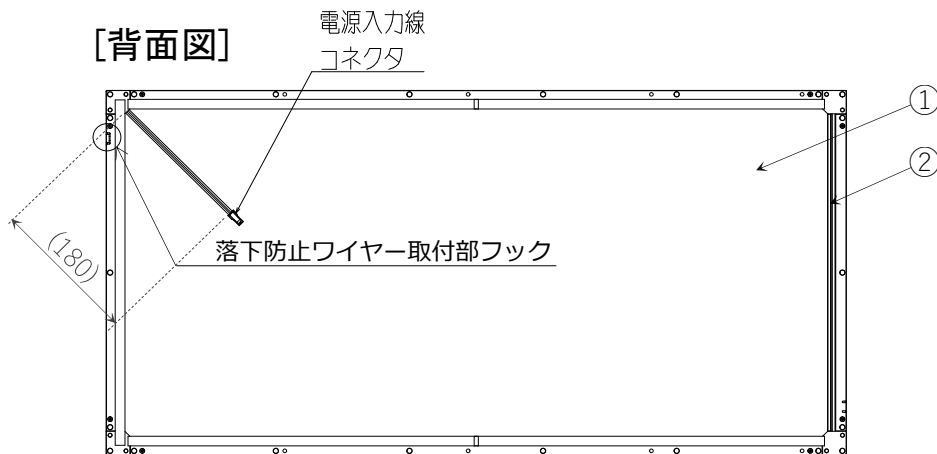

製品仕様	
外形寸法 (mm)	909 × 454 × 9
質量 (kg)	2.7 (電源含まず)
定格入力電圧 (V)	AC 90~240 (50/60Hz)
定格消費電力 (W)	44
色温度 (K)	2700
全光束 (lm)	4100
演色性 (Ra)	82
設計寿命 (h)	40,000

※上記電気特性および光学特性はJIS C 8105-3に準拠

[背面図]

	名称	材質
①	発光部	樹脂
②	フレーム	アルミニウム

承認	担当	形名	RUB-9145-44L-1
栗田	木村	品名	LEDパネルライト ウノボ
単位 mm		リアラン株式会社	

[電源]

⊘ DC電源のみ断熱施工禁止

⊘ 通電状態での結線作業禁止

電源形名: RUP-44-36-1  
 サイズ: 188.2 × 47 × 47mm  
 電源質量: 350g

承認	担当	形名	RUB-9145-44L-1
栗田	木村	品名	LEDパネルライト ウノボ
単位 mm		リアラン株式会社	